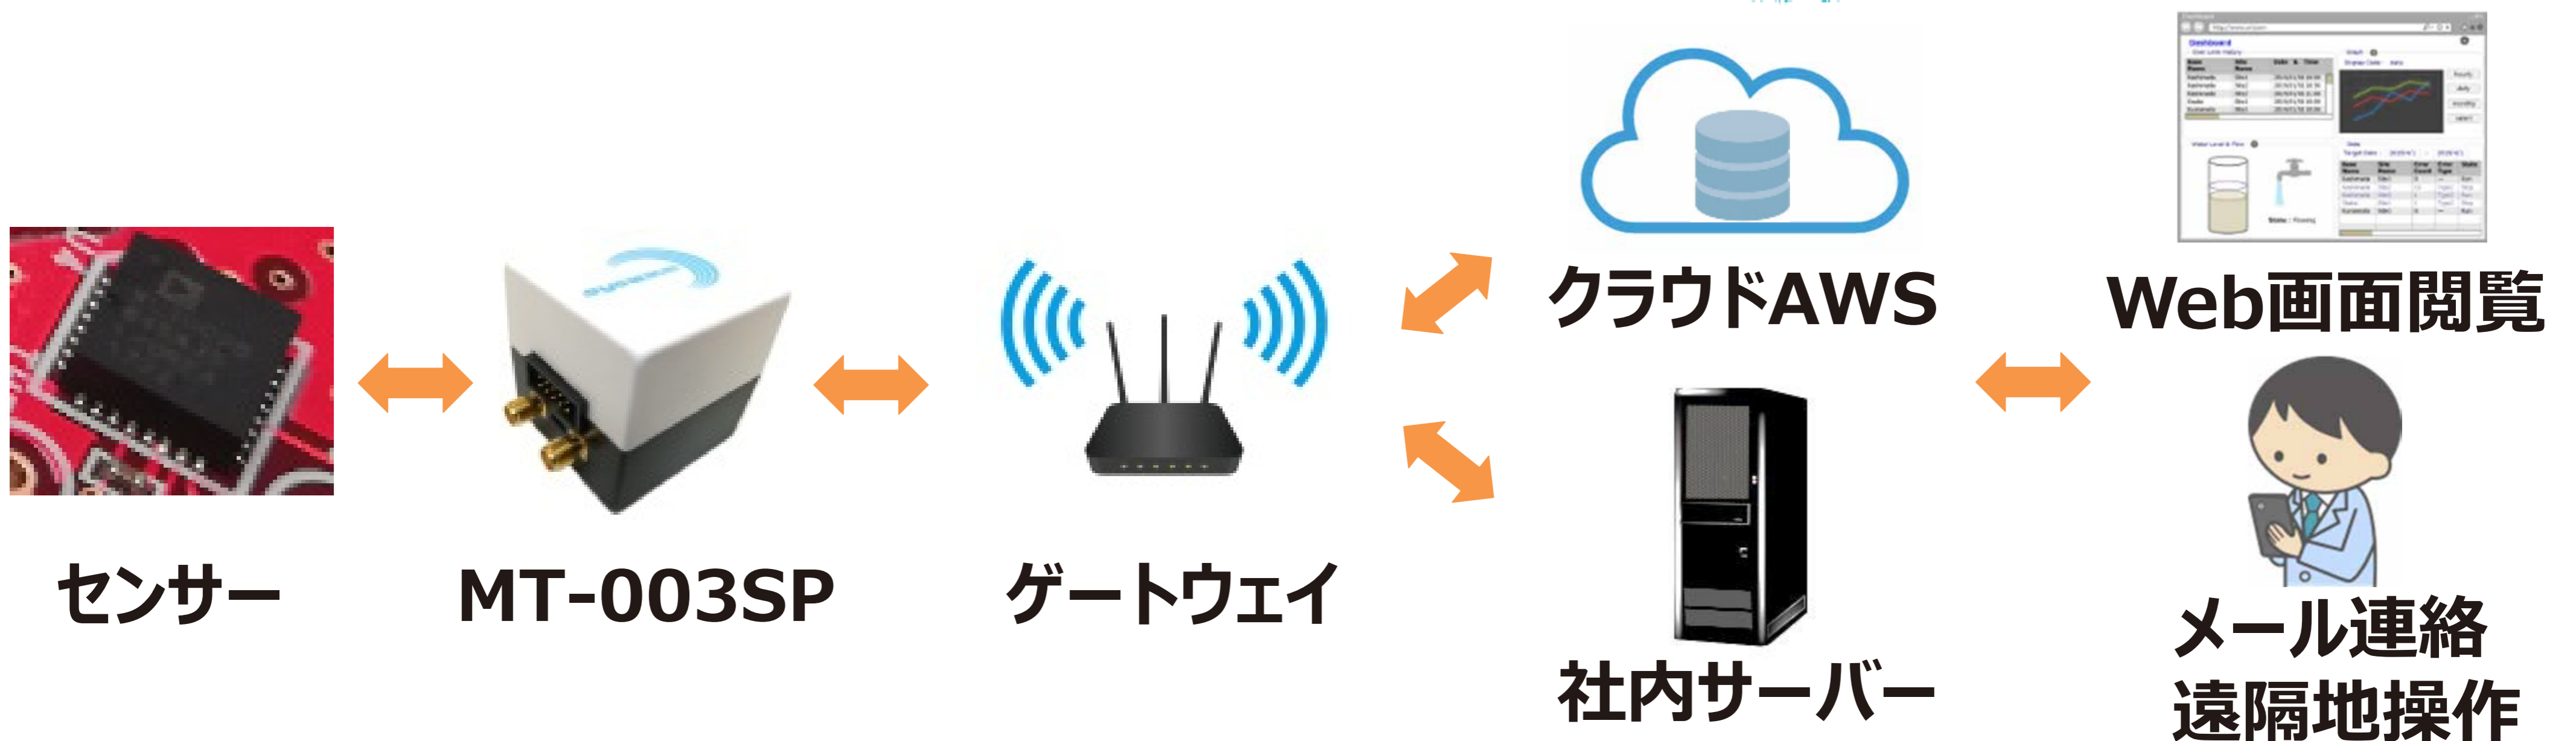

IoTセンサープラットフォーム 高分解能ADCモジュール

クラウド
対応

導入から運用まで全てお任せください

- センシングから情報管理まで **一気通貫のプラットフォームを提供**
- ご要望に合わせたセンサーや画面表示の **カスタム対応が可能**
- センサーの選定からクラウドの導入までを **コンサルティング**

■ 高分解能ADCモジュール

- 各種アナログ出力のセンサーを取付け可能
- 24Bit高分解能で広範囲/微小変動の測定に最適
- 手のひらサイズで持ち運びや設置が簡単

■ クラウドプラットフォーム

- 遠隔地での監視・操作や、トラブル発生をメール連絡
- オンプレミス環境(社内ネットワーク)でも使用可能
- AWSを活用したプラットフォームであり拡張性が高い
- ご要望に合わせて表示画面をカスタム提供

イメージ描画

メーター 温度 湿度 水位検知 流水検知

多数のセンサ情報管理

グラフ描画