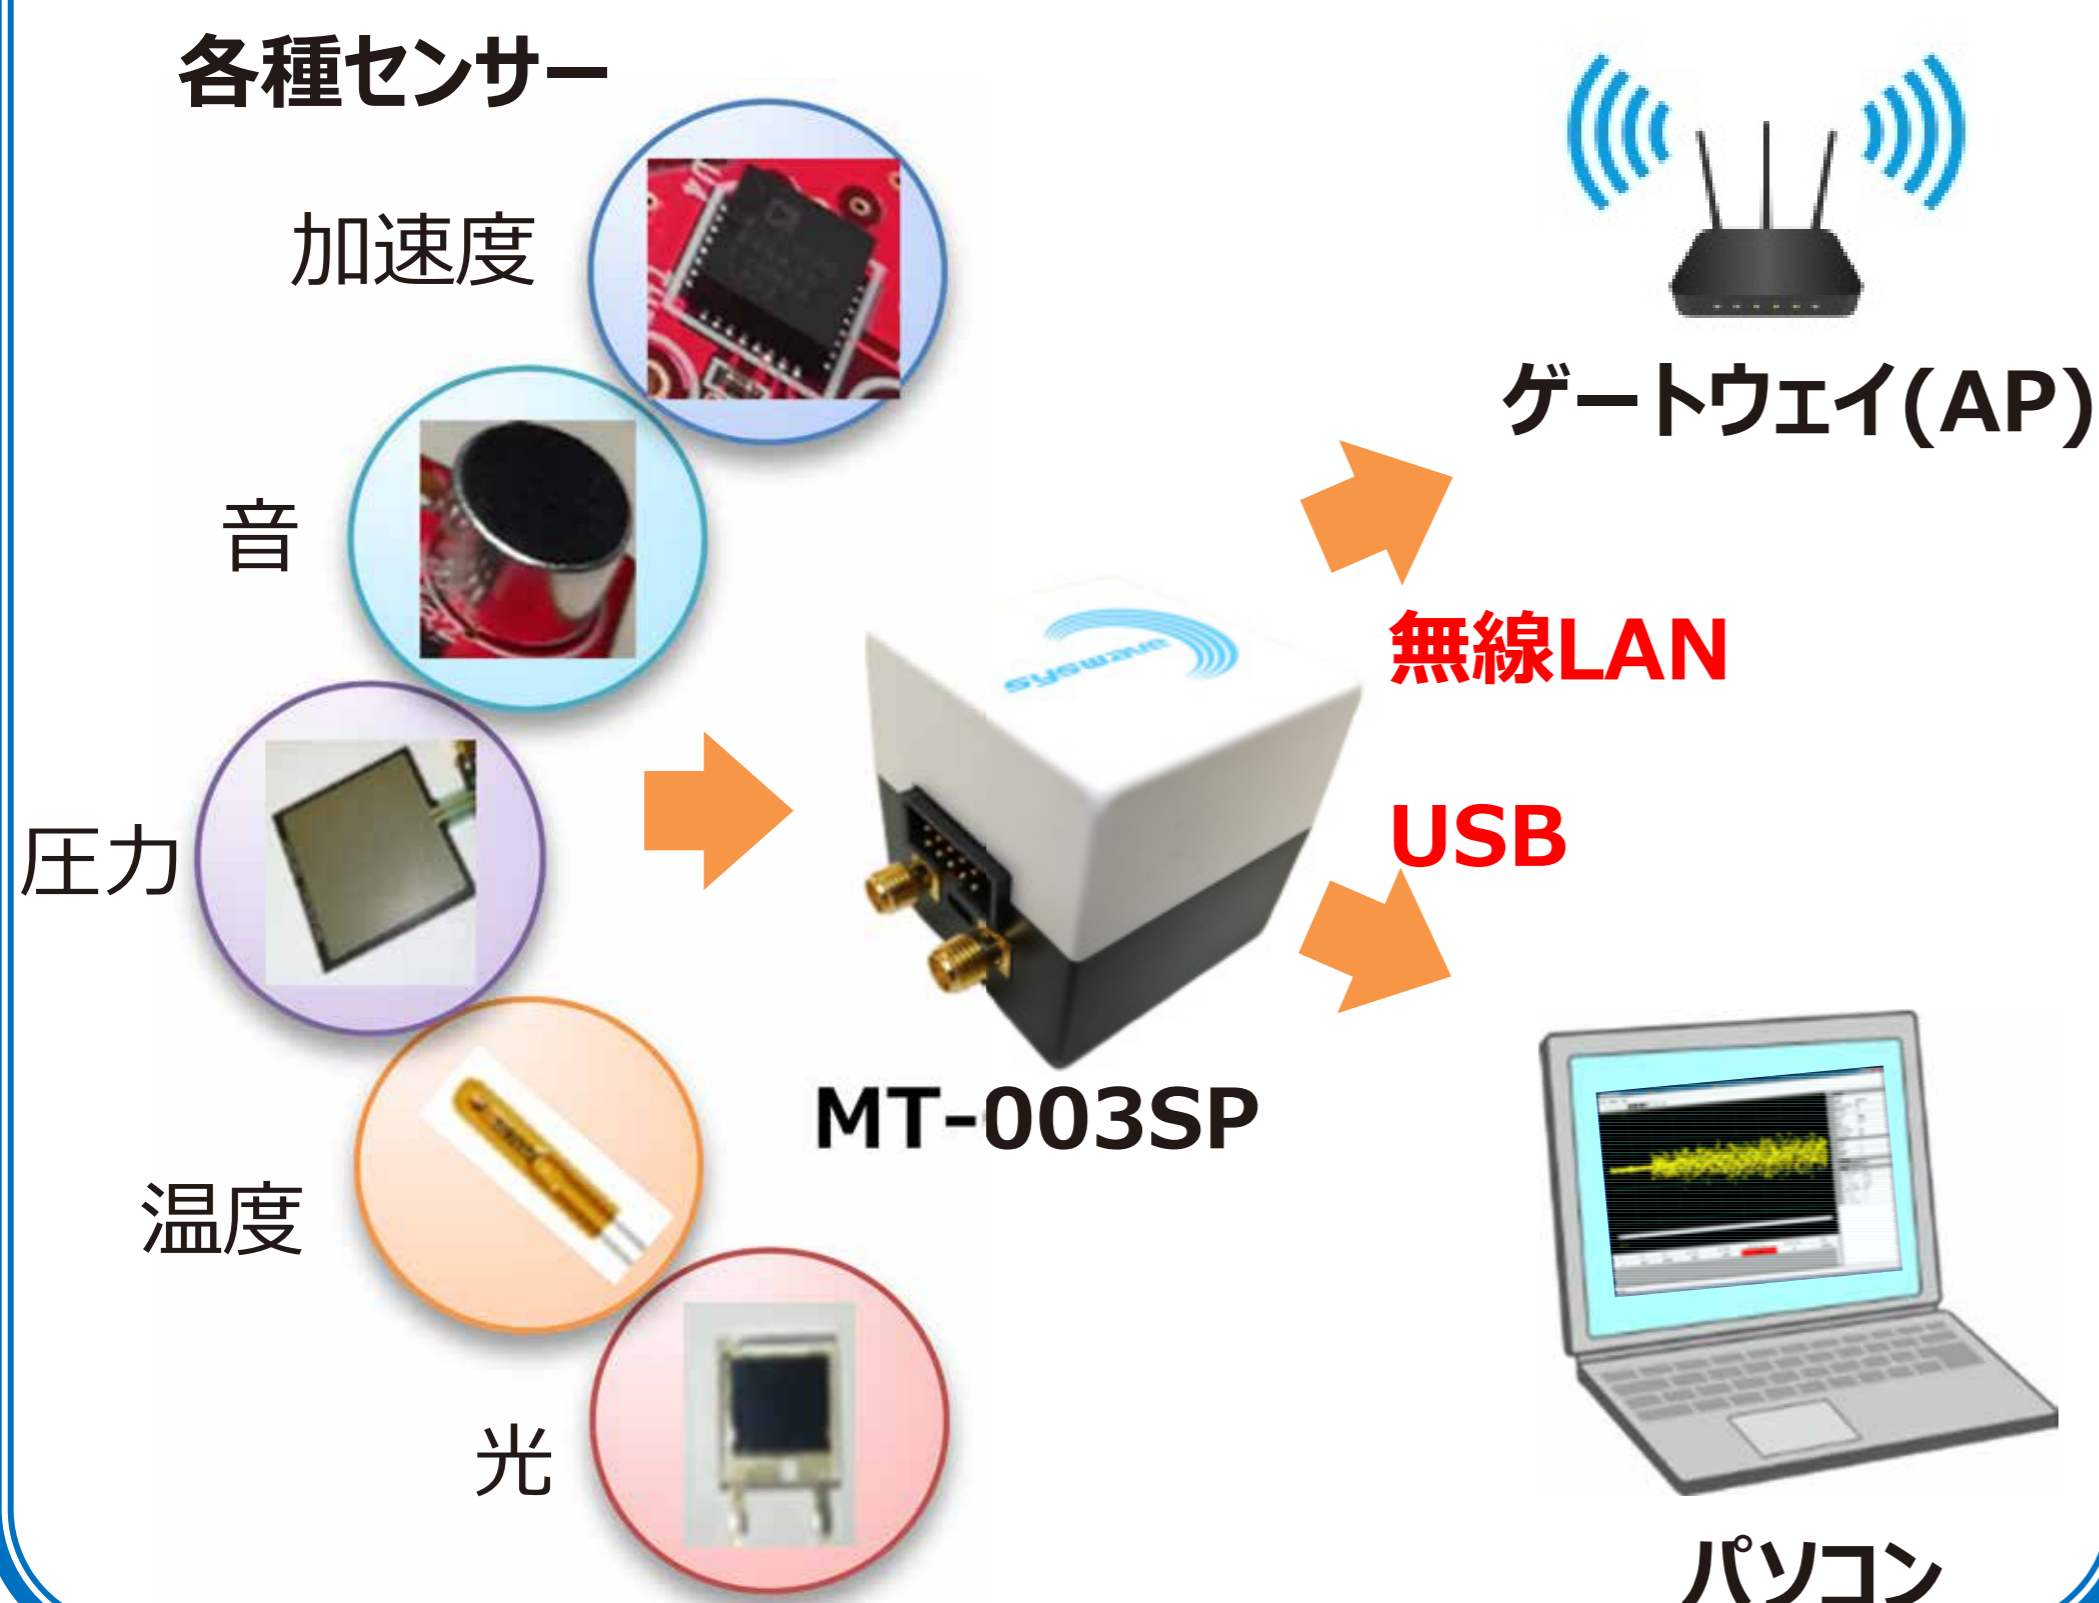

IoTセンサープラットフォーム 高分解能ADCモジュール

クラウド
対応

導入から運用まで全てお任せください

- センシングから情報管理まで **一気通貫のプラットフォームを提供**
- ご要望に合わせたセンサーや画面表示の **カスタム対応が可能**
- センサーの選定からクラウドの導入までを **コンサルティング**

■ 高分解能ADCモジュール

- 各種アナログ出力のセンサーを取付け可能
- 24Bit高分解能で広範囲/微小変動の測定に最適
- 手のひらサイズで持ち運びや設置が簡単

■ クラウドプラットフォーム

- 遠隔地での監視・操作や、トラブル発生をメール連絡
- オンプレミス環境(社内ネットワーク)でも使用可能
- AWSを活用したプラットフォームであり拡張性が高い
- ご要望に合わせて表示画面をカスタム提供

イメージ描画

メーター 温度 湿度 水位検知 流水検知

多数のセンサ情報管理

グラフ描画