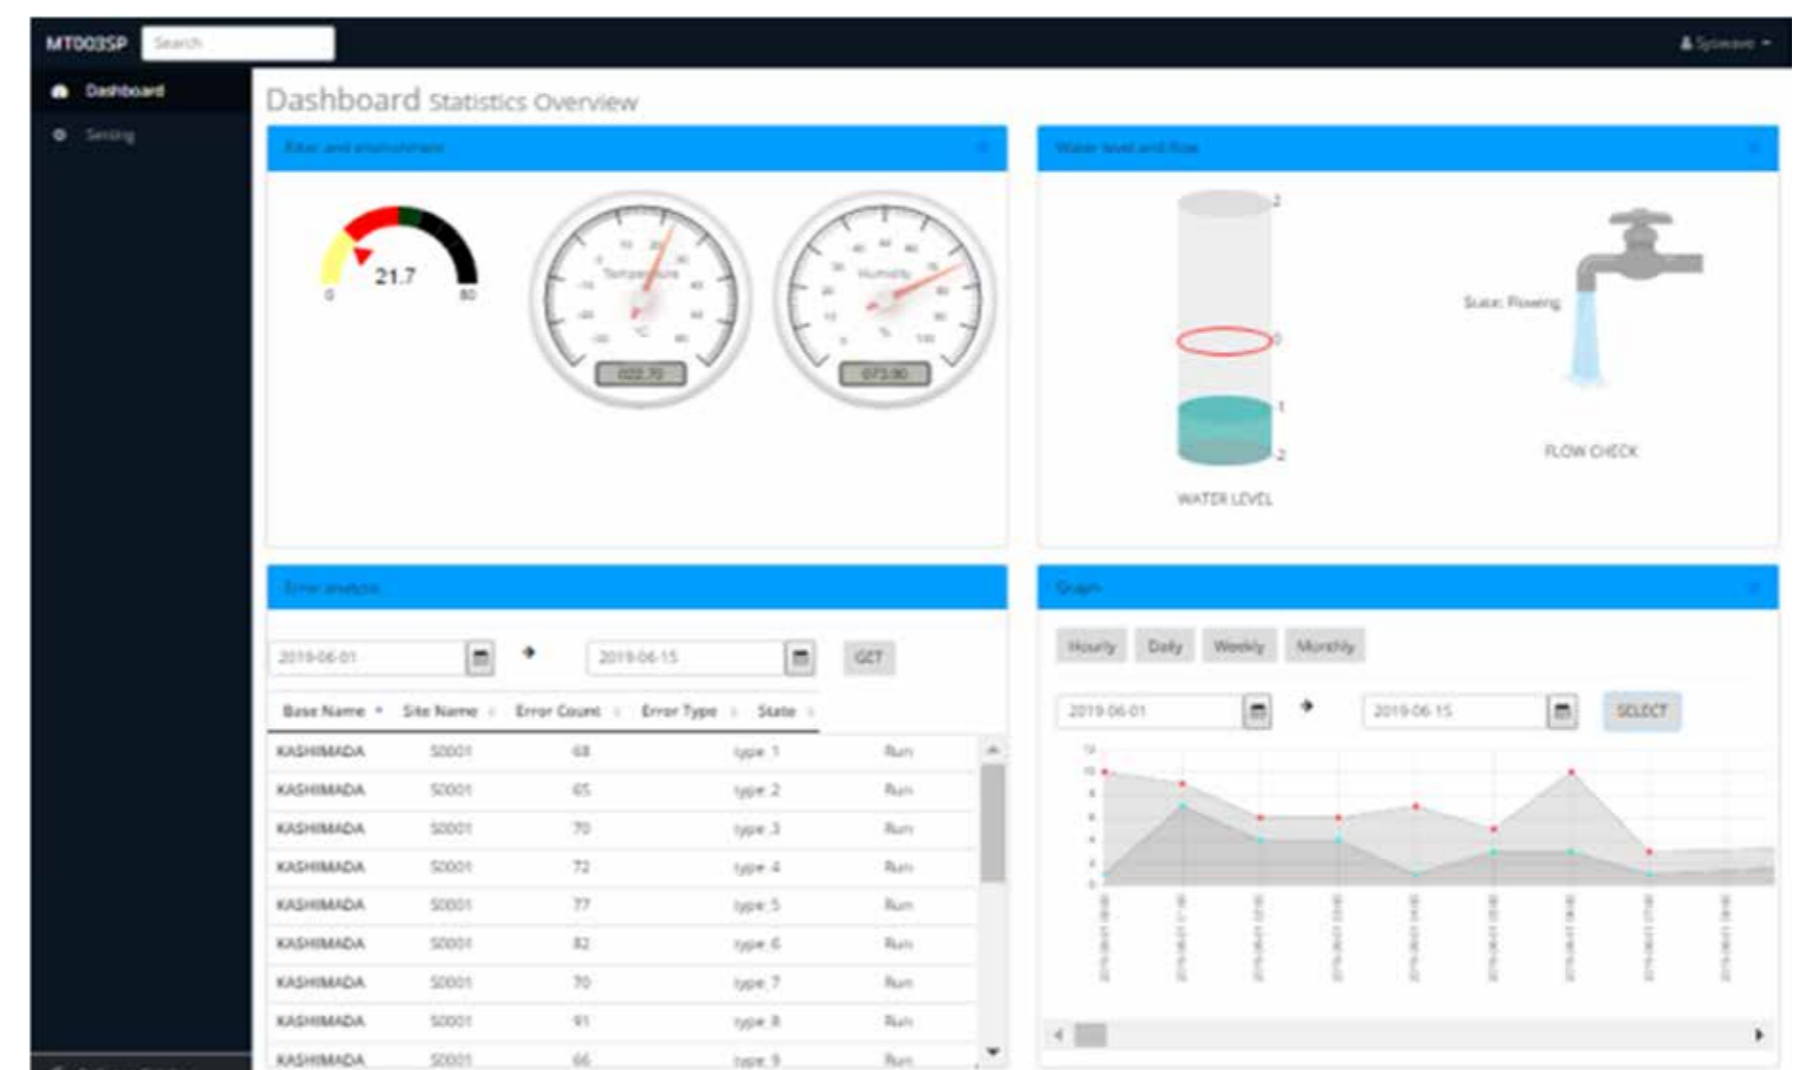

IoTセンサープラットフォーム 高分解能ADCモジュール

クラウド
対応

導入から運用まで全てお任せください

- センシングから情報管理まで **一気通貫のプラットフォームを提供**
- ご要望に合わせたセンサーや画面表示の **カスタム対応が可能**
- センサーの選定からクラウドの導入までを **コンサルティング**

■ 高分解能ADCモジュール

- 各種アナログ出力のセンサーを取付け可能
- 24Bit高分解能で広範囲/微小変動の測定に最適
- 手のひらサイズで持ち運びや設置が簡単

■ クラウドプラットフォーム

- 遠隔地での監視・操作や、トラブル発生をメール連絡
- オンプレミス環境(社内ネットワーク)でも使用可能
- AWSを活用したプラットフォームであり拡張性が高い
- ご要望に合わせて表示画面をカスタム提供

イメージ描画

メーター 温度 湿度 水位検知 流水検知

多数のセンサ情報管理

グラフ描画